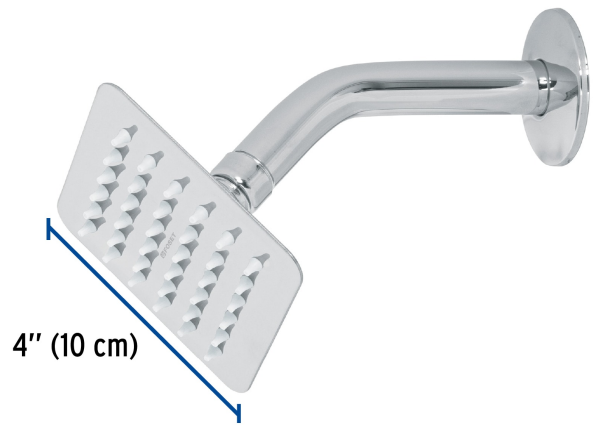

FOSET.

CÓDIGO: 47734 CLAVE: R-413

Regadera cuadrada 4", acero inox, con brazo, cromo, Túbig

- Ahorradora en baja presión
- Fabricada en acero inoxidable
- Cabeza articulada y boquillas de fácil limpieza
- Para mayor flujo de agua se puede retirar el reductor
- Funciona desde baja presión
- Grado ecológico

Boquillas fácil limpieza

Certificaciones y garantías

- Cumple la norma NOM-008-CONAGUA

Especificaciones

Medida	4" (10 cm)
Acabado	Cromo
Presión de trabajo mínima	0.25 kgf/cm ²
Conexión de entrada	1/2" - 14 NPT
Brazo de pared	16 cm
Diámetro del chapetón	58 mm
Empaque individual	Caja

País de origen

Fabricado en China bajo las estrictas especificaciones de Truper

Imágenes complementarias

Para mayor flujo de agua se puede retirar el reductor