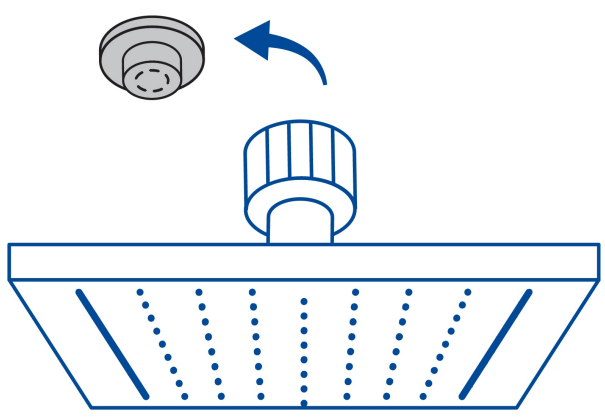

FOSET.

CÓDIGO: 47734 CLAVE: R-413

Regadera cuadrada 4", acero inox, con brazo, cromo, Túbig

- Ahorradora en baja presión
- Fabricada en acero inoxidable
- Cabeza articulada y boquillas de fácil limpieza
- Para mayor flujo de agua se puede retirar el reductor
- Funciona desde baja presión
- Grado ecológico

Boquillas fácil limpieza

Certificaciones y garantías

- Cumple la norma NOM-008-CONAGUA

Especificaciones

Medida	4" (10 cm)
Acabado	Cromo
Presión de trabajo mínima	0.25 kgf/cm ²
Conexión de entrada	1/2" - 14 NPT
Brazo de pared	16 cm
Diámetro del chapetón	58 mm
Empaque individual	Caja

País de origen

Fabricado en China bajo las estrictas especificaciones de Truper

Imágenes complementarias

Para mayor flujo de agua se puede retirar el reductor