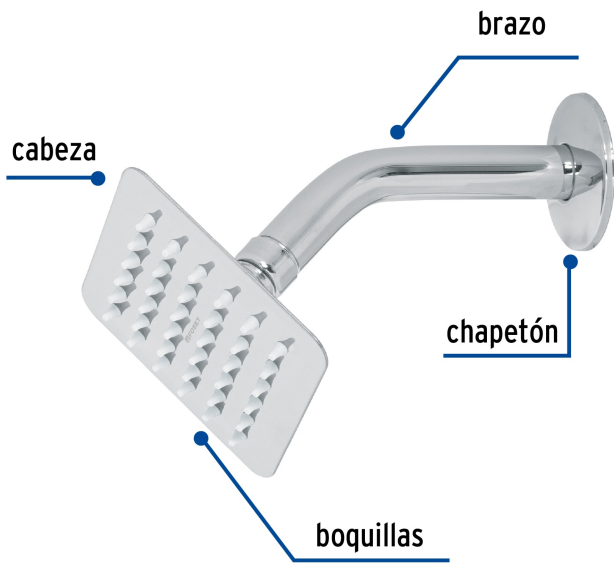

FOSET.

CÓDIGO: 47734 CLAVE: R-413

Regadera cuadrada 4", acero inox, con brazo, cromo, Túbig

- Ahorradora en baja presión
- Fabricada en acero inoxidable
- Cabeza articulada y boquillas de fácil limpieza
- Para mayor flujo de agua se puede retirar el reductor
- Funciona desde baja presión
- Grado ecológico

Boquillas fácil limpieza

Certificaciones y garantías

- Cumple la norma NOM-008-CONAGUA

Especificaciones

Medida	4" (10 cm)
Acabado	Cromo
Presión de trabajo mínima	0.25 kgf/cm ²
Conexión de entrada	1/2" - 14 NPT
Brazo de pared	16 cm
Diámetro del chapetón	58 mm
Empaque individual	Caja

País de origen

Fabricado en China bajo las estrictas especificaciones de Truper

Imágenes complementarias

Para mayor flujo de agua se puede retirar el reductor