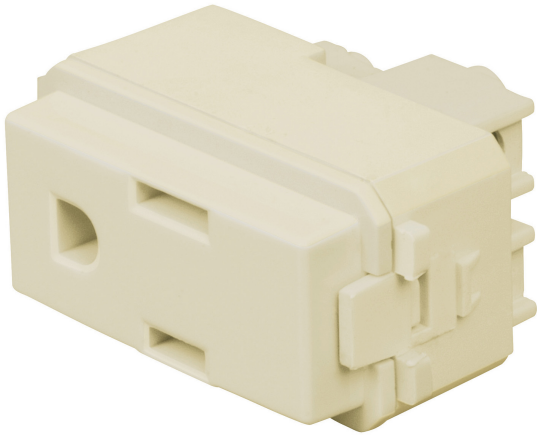

CONTACTO SENCILLO, 2 POLOS + TIERRA, LÍNEA ITALIANA, MARFIL

VOLTECK.

CÓDIGO: **48112**

CLAVE: **COA-I**

CARACTERÍSTICAS

- Tensión / Corriente: 127 V / 16 A
- Fabricado en policarbonato y polipropileno

Aterrizado

Para interior

NORMA

- Cumple la norma: NOM-003-SCFI

ESPECIFICACIONES

Color	Marfil
Tensión / Frecuencia	127 V / 60 Hz
Corriente	16 A
Empaque individual	Bolsa
Inner	12
Master	144
Pallet	5184