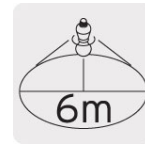

PORTALÁMPARA CON SENSOR DE MOVIMIENTO 360°

VOLTECK.

CÓDIGO: **46274**

CLAVE: **POSE-360**

CARACTERÍSTICAS

- Cuerpo fabricado en PBT
- Tiempo y sensibilidad de luz ajustables
- Con sensor de movimiento que enciende el foco al detectar movimiento en cualquier dirección

NORMA

- Cumple la norma: NOM-003-SCFI

ESPECIFICACIONES

Pallet	768
Color	Blanco
Tensión	120 V
Frecuencia	60 Hz
Luz ambiental (ajustable)	3 - 2,000 lux
Ángulo de detección	360°
Distancia de detección	6 m
Temperatura de trabajo	< 24 °C
Tiempo retardado mínimo	8 s ± 2 s
Tiempo retardado máximo	5 min ± 1 min
Potencia	15 W (máx.) / 60 W (máx.)
Altura de instalación	2 - 3.5 m
Longitud	11.6 cm
Ancho	5.5 cm
Empaque individual	Blíster
Inner	2
Master	24