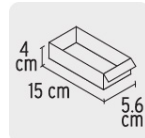

Rieles para apilar

16 Separadores para dividir las gavetas
Ubicados al reverso del organizador

APLICACIONES

- Para apilar o montar en pared

Gaveta

ESPECIFICACIONES

No. De gavetas	64
Alto	40 cm
Largo	51 cm
Caja	1
Fondo	16 cm
Pallet	64

DIMENSIONES DE LA GAVETA

Alto	4 cm
Largo	5.6 cm

Fondo

15 cm

INCLUYE

16 Separadores para gaveta