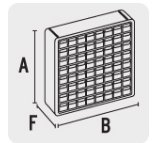

ORGANIZADOR 20" CON 64 COMPARTIMENTOS

CÓDIGO: 10895

CLAVE: ORG-64

CARACTERÍSTICAS

- Marco de ABS resistente a impactos
- Gavetas de polipropileno translúcido que permite ver el contenido y con jaladera para fácil apertura

Rieles para apilar

16 Separadores para dividir las gavetas
Ubicados al reverso del organizador

APLICACIONES

- Para apilar o montar en pared

Gaveta

ESPECIFICACIONES

No. De gavetas	64
Alto	40 cm
Largo	51 cm
Caja	1
Fondo	16 cm
Pallet	64

DIMENSIONES DE LA GAVETA

Alto	4 cm
Largo	5.6 cm

Fondo

15 cm

INCLUYE

16 Separadores para gaveta