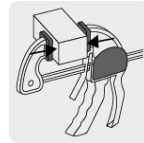

Prensa de ajuste rápido de 6" con cuerpo de nylon, Truper

- Cuerpo de nylon
- Almohadillas de silicón removibles que evitan el maltrato de la pieza de trabajo
- Palanca de liberación rápida
- Capacidad de presión **75 kg**
- Mordazas reversibles para separar

Profundidad de garganta 2 1/4" (57 mm)

Mordazas

Especificaciones

Capacidad de presión	75 kg (160 lb)
Apertura máxima	6" (15 cm)
Largo	13" (33 cm)
Profundidad de garganta	2 1/4" (57 mm)
Inner	2
Master	36

Imágenes complementarias