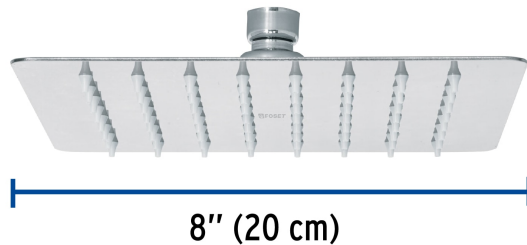

Imágenes complementarias

Para mayor flujo de agua se puede retirar el reductor