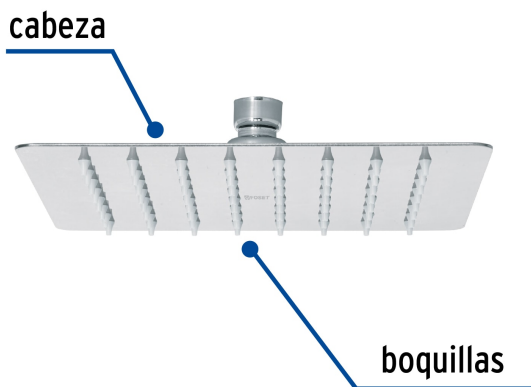

Imágenes complementarias

Para mayor flujo de agua se puede retirar el reductor