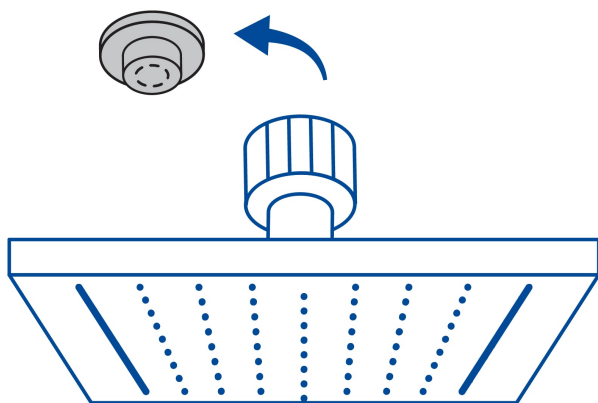

### Regadera cuadrada 8", acero inox, sin brazo, cromo, Túbig

- Ahorradora en baja presión
- Fabricada en acero inoxidable
- Cabeza articulada y boquillas de fácil limpieza
- Para mayor flujo de agua se puede retirar el reductor
- Funciona desde baja presión
- Grado ecológico

### Especificaciones

Medida	8" (20 cm)
Acabado	Cromo
Presión de trabajo mínima	0.25 kgf/cm <sup>2</sup>
Conexión de entrada	1/2" - 14 NPT
Empaque individual	Caja

## Imágenes complementarias

Para mayor flujo de agua se puede retirar el reductor