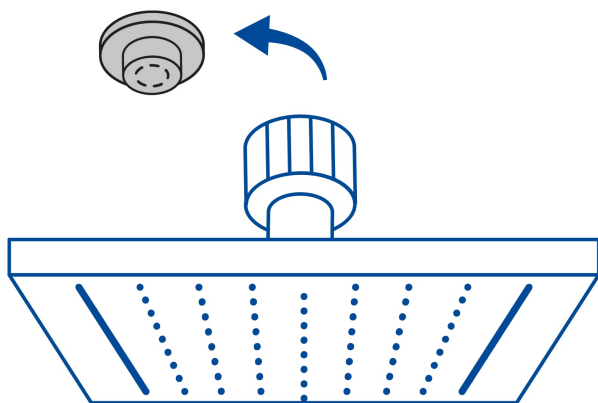

CÓDIGO: 47738 CLAVE: R-415

Regadera cuadrada 8", acero inox, con brazo, cromo, Túbig

- Ahorradora en baja presión
- Fabricada en acero inoxidable
- Cabeza articulada y boquillas de fácil limpieza
- Para mayor flujo de agua se puede retirar el reductor
- Funciona desde baja presión
- Grado ecológico

Boquillas fácil limpieza

Certificaciones y garantías

- Cumple la norma NOM-008-CONAGUA

Especificaciones

| | |
|---------------------------|--------------------------|
| Medida | 8" (20 cm) |
| Acabado | Cromo |
| Presión de trabajo mínima | 0.25 kgf/cm ² |
| Conexión de entrada | 1/2" - 14 NPT |
| Brazo de pared | 50 cm |
| Diámetro del chapetón | 58 mm |
| Empaque individual | Caja |

País de origen

Fabricado en China bajo las estrictas especificaciones de Truper

Imágenes complementarias

Para mayor flujo de agua se puede retirar el reductor