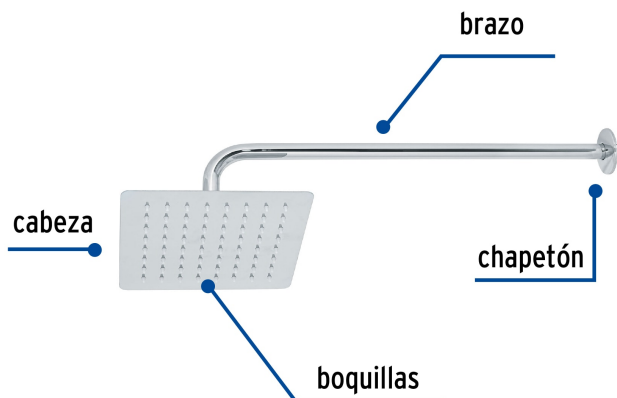

CÓDIGO: 47738 CLAVE: R-415

Regadera cuadrada 8", acero inox, con brazo, cromo, Túbig

- Ahorradora en baja presión
- Fabricada en acero inoxidable
- Cabeza articulada y boquillas de fácil limpieza
- Para mayor flujo de agua se puede retirar el reductor
- Funciona desde baja presión
- Grado ecológico

Boquillas fácil limpieza

Certificaciones y garantías

- Cumple la norma NOM-008-CONAGUA

Especificaciones

| | |
|---------------------------|--------------------------|
| Medida | 8" (20 cm) |
| Acabado | Cromo |
| Presión de trabajo mínima | 0.25 kgf/cm ² |
| Conexión de entrada | 1/2" - 14 NPT |
| Brazo de pared | 50 cm |
| Diámetro del chapetón | 58 mm |
| Empaque individual | Caja |

País de origen

Fabricado en China bajo las estrictas especificaciones de Truper

Imágenes complementarias

Para mayor flujo de agua se puede retirar el reductor