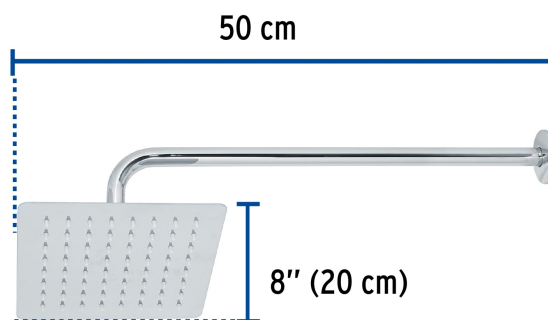

Imágenes complementarias

Para mayor flujo de agua se puede retirar el reductor