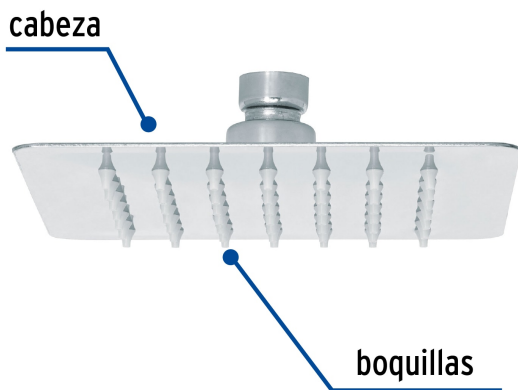

CÓDIGO: 47737 CLAVE: R-414S

Regadera cuadrada 6", acero inox, sin brazo, cromo, Túbig

- Ahorradora en baja presión
- Fabricada en acero inoxidable
- Cabeza articulada y boquillas de fácil limpieza
- Para mayor flujo de agua se puede retirar el reductor
- Funciona desde baja presión
- Grado ecológico

Grado ecológico

Articulada

Boquillas fácil limpieza

Certificaciones y garantías

- Cumple la norma NOM-008-CONAGUA

Especificaciones

Medida	6" (15 cm)
Acabado	Cromo
Presión de trabajo mínima	0.25 kgf/cm ²
Conexión de entrada	1/2" - 14 NPT
Empaque individual	Caja

País de origen

Fabricado en China bajo las estrictas especificaciones de Truper

Imágenes complementarias

Para mayor flujo de agua se puede retirar el reductor