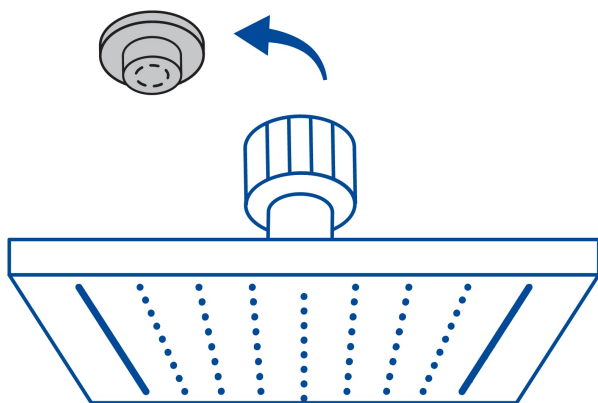

CÓDIGO: 47737 CLAVE: R-414S

Regadera cuadrada 6", acero inox, sin brazo, cromo, Túbig

- Ahorradora en baja presión
- Fabricada en acero inoxidable
- Cabeza articulada y boquillas de fácil limpieza
- Para mayor flujo de agua se puede retirar el reductor
- Funciona desde baja presión
- Grado ecológico

Grado ecológico

Articulada

Boquillas fácil limpieza

Certificaciones y garantías

- Cumple la norma NOM-008-CONAGUA

Especificaciones

Medida	6" (15 cm)
Acabado	Cromo
Presión de trabajo mínima	0.25 kgf/cm ²
Conexión de entrada	1/2" - 14 NPT
Empaque individual	Caja

País de origen

Fabricado en China bajo las estrictas especificaciones de Truper

Imágenes complementarias

Para mayor flujo de agua se puede retirar el reductor