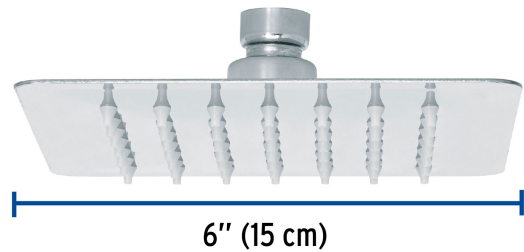

Imágenes complementarias

Para mayor flujo de agua se puede retirar el reductor