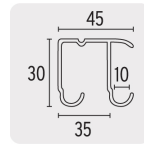

RIEL SUPERIOR "JJ" DE ALUMINIO PARA PUERTA CORREDIZA 2 M

HERMEX

CÓDIGO: **48972**

CLAVE: **RJJ-20**

CARACTERÍSTICAS

- Fabricado en aluminio
- Tipo de riel "JJ"

Medidas (mm)

USOS

- Compatible con sistemas corredizos simple y doble

ESPECIFICACIONES

Largo	2 m
Alto	30 mm
Ancho	45 mm
Distancia entre rieles	35 mm
Diámetro de los ganchos	10 mm
Empaque individual	Etiqueta
Caja	1
Master	10