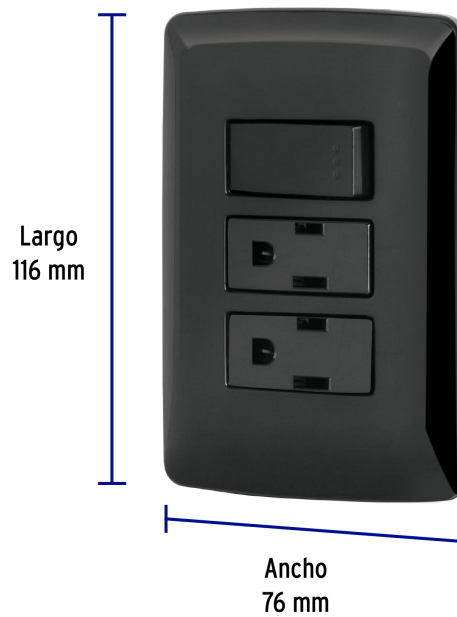

Imágenes complementarias