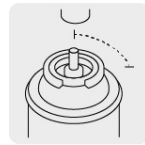

## MECHERO PARA LATA DE GAS , 65 MM, 1/4 DE VUELTA

**TRUPER®**CÓDIGO: **11923**CLAVE: **MECH-65**

### CARACTERÍSTICAS

- Válvula 1/4 de vuelta
- Perilla para ajuste preciso de flama
- Permite trabajar en posición invertida
- Encendido manual

1/4 de vuelta

### ESPECIFICACIONES

<b>Longitud</b>	179 mm
<b>Diámetro del soplete</b>	26 mm
<b>Peso</b>	90 g
<b>Empaque individual</b>	Blíster
<b>Caja</b>	5
<b>Master</b>	30