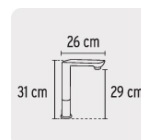

MONOMANDO PARA FREGADERO, CUELLO ALTO, RIVIERA

FOSET.

CÓDIGO: **45193**

CLAVE: **RIM-83**

CARACTERÍSTICAS

- Fabricado de latón para máxima duración
- Con triple capa de cromo para mayor brillo y resistencia
- Maneral metálico
- Cartucho cerámico de suave y fácil apertura

Vivienda ecológica

Aireador ahorro y suavidad

Funciona con baja presión

NORMA

- Cumple la norma NMX-C-415-ONNCCE

ESPECIFICACIONES

Acabado	Cromo
Tipo de mezcladora	Baja presión
Rango de presión de trabajo	25 kPa a 98 kPa (0.25 kg/cm ² a 1.0 kg/cm ²)
Peso	2 260 g
Inner	1
Empaque individual	Caja
Master	4