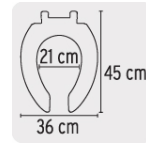

ASIENTO PARA WC, 45 CM, BLANCO

CÓDIGO: **49905**CLAVE: **AWC-45B**

CARACTERÍSTICAS

- Cuerpo elongado de polipropileno resistente al astillamiento
- Bisagras fijas y tuercas de ajuste rápido
- Fácil instalación

Frente abierto

ESPECIFICACIONES

Color	Blanco
Apertura del asiento	9 cm
Distancia entre centros	14.5 cm
Peso	1 665 g
Empaque individual	Caja
Inner	1
Master	8

INCLUYE

2 tornillos, 2 rondanas y 2 tuercas