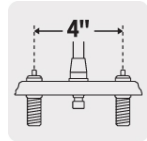

## Mezcladora 4" para lavabo, cuello bar, manerales cruceta

- Funciona con baja presión
- Cuerpo de latón para máxima duración
- Manerales metálicos tipo cruceta
- Cuello y charola de acero inoxidable
- Cartucho cerámico de suave apertura

### Especificaciones

<b>Distancia entre taladros</b>	4"
<b>Presión mínima requerida</b>	0.25 kgf/cm <sup>2</sup>
<b>Dimensiones de la charola</b>	4 cm x 15 cm
<b>Peso</b>	540 g
<b>Empaque individual</b>	Caja
<b>Inner</b>	2
<b>Master</b>	24