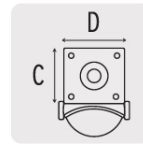

\*La foto del producto no necesariamente corresponde a la medida del producto

## RODAJA ESFÉRICA, 40 MM CON PLACA

**FIERO**

CÓDIGO: **44390**

CLAVE: **RO-40P**

### CARACTERÍSTICAS

- Cuerpo fabricado en acero
- Rueda fabricada en polipropileno
- Sistema de fijación con placa
- Sistema de fijación con placa giratoria

### ESPECIFICACIONES

<b>Carga</b>	30 kg
<b>Altura total (A)</b>	56 mm
<b>Diámetro de la rueda (B)</b>	40 mm
<b>Placa (C y D)</b>	42 x 42 mm
<b>Peso</b>	120 g
<b>Empaque individual</b>	Granel
<b>Caja</b>	6
<b>Master</b>	24