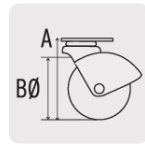

\*La foto del producto no necesariamente corresponde a la medida del producto

## RODAJA ESFÉRICA, 40 MM CON PLACA

**FIERO**

CÓDIGO: **44390**

CLAVE: **RO-40P**

### CARACTERÍSTICAS

- Cuerpo fabricado en acero
- Rueda fabricada en polipropileno
- Sistema de fijación con placa
- Sistema de fijación con placa giratoria

### ESPECIFICACIONES

<b>Carga</b>	30 kg
<b>Altura total (A)</b>	56 mm
<b>Diámetro de la rueda (B)</b>	40 mm
<b>Placa (C y D)</b>	42 x 42 mm
<b>Peso</b>	120 g
<b>Empaque individual</b>	Granel
<b>Caja</b>	6
<b>Master</b>	24