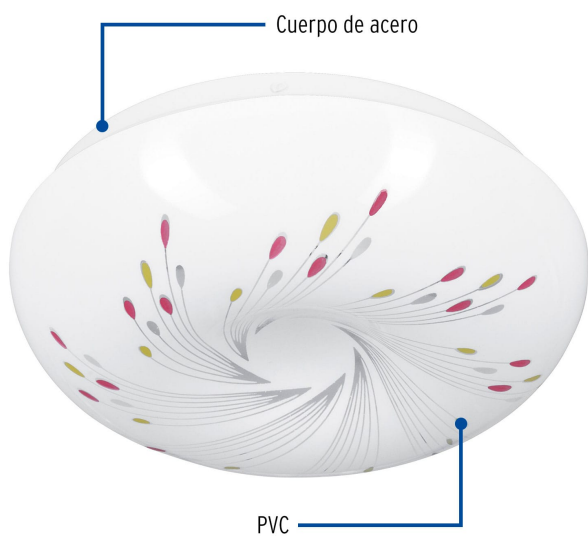

Imágenes complementarias