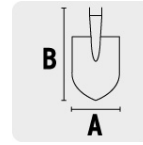

PALA REDONDA, MODELO TRU GLASS, PUÑO "Y"

CÓDIGO: 17150

CLAVE: PRY-F

CARACTERÍSTICAS

- Mango fabricado en fibra de vidrio con puño "Y" plástico
- Cabeza de acero al carbono con acabado laqueado
- Ensamble con casquillo crimpado
- Hombros extendidos, mayor comodidad y control para cavar con más facilidad

Hombros extendidos, mayor comodidad y control para cavar con más facilidad

ESPECIFICACIONES

Modelo	Fibra de vidrio
Puño	Plástico, recto
Ancho de la cabeza (A)	8 1/2" (22 cm)
Largo de la cabeza (B)	20 1/2" (52 cm)
Largo total	41 1/2" (105 cm)
Hombros	Al frente
Atado	3
Master	120
Inner	3
Pallet	120