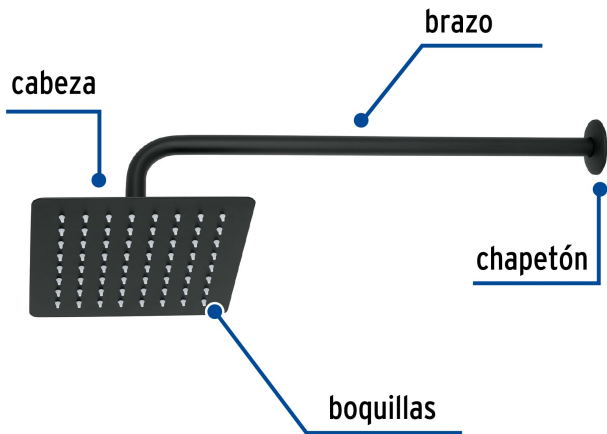

CÓDIGO: 47750 CLAVE: R-415M

Regadera cuadrada 8", acero inox, con brazo, negro, Túbig

- Ahorradora en baja presión
- Fabricada en acero inoxidable
- Cabeza articulada y boquillas de fácil limpieza
- Para mayor flujo de agua se puede retirar el reductor
- Funciona desde baja presión
- Grado ecológico

Grado ecológico

Articulada

Boquillas fácil limpieza

Certificaciones y garantías

- Cumple la norma NOM-008-CONAGUA

Especificaciones

Medida	8" (20 cm)
Acabado	Negro mate
Presión de trabajo mínima	0.25 kgf/cm ²
Conexión de entrada	1/2" - 14 NPT
Brazo de pared	50 cm
Diámetro del chapetón	58 mm
Empaque individual	Caja

País de origen

Fabricado en China bajo las estrictas especificaciones de Truper

Imágenes complementarias

Para mayor flujo de agua se puede retirar el reductor