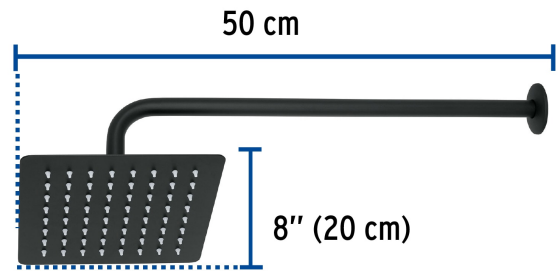

Imágenes complementarias

Para mayor flujo de agua se puede retirar el reductor