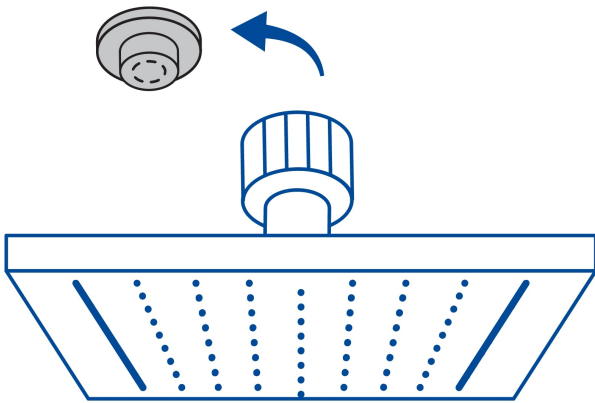

CÓDIGO: 47750 CLAVE: R-415M

Regadera cuadrada 8", acero inox, con brazo, negro, Túbig

- Ahorradora en baja presión
- Fabricada en acero inoxidable
- Cabeza articulada y boquillas de fácil limpieza
- Para mayor flujo de agua se puede retirar el reductor
- Funciona desde baja presión
- Grado ecológico

Grado ecológico

Articulada

Boquillas fácil limpieza

Certificaciones y garantías

- Cumple la norma NOM-008-CONAGUA

Especificaciones

Medida	8" (20 cm)
Acabado	Negro mate
Presión de trabajo mínima	0.25 kgf/cm ²
Conexión de entrada	1/2" - 14 NPT
Brazo de pared	50 cm
Diámetro del chapetón	58 mm
Empaque individual	Caja

País de origen

Fabricado en China bajo las estrictas especificaciones de Truper

Imágenes complementarias

Para mayor flujo de agua se puede retirar el reductor