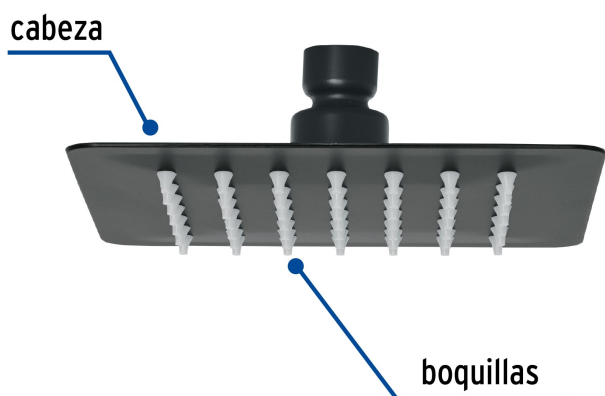

CÓDIGO: 47749 CLAVE: R-414SM

Regadera cuadrada 6", acero inox, sin brazo, negro, Túbig

- Ahorradora en baja presión
- Fabricada en acero inoxidable
- Cabeza articulada y boquillas de fácil limpieza
- Para mayor flujo de agua se puede retirar el reductor
- Funciona desde baja presión
- Grado ecológico

Grado ecológico

Articulada

Boquillas fácil limpieza

Certificaciones y garantías

- Cumple la norma NOM-008-CONAGUA

Especificaciones

Medida	6" (15 cm)
Acabado	Negro mate
Presión de trabajo mínima	0.25 kgf/cm ²
Conexión de entrada	1/2" - 14 NPT
Empaque individual	Caja

País de origen

Fabricado en China bajo las estrictas especificaciones de Truper

Imagenes complementarias

Para mayor flujo de agua se puede retirar el reductor