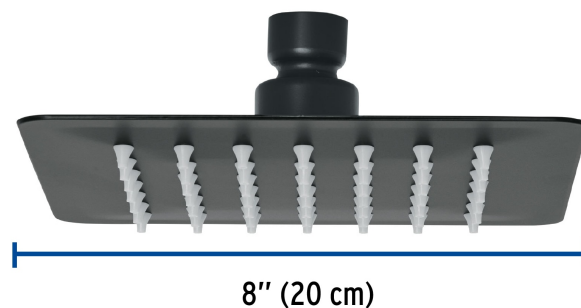

Imagenes complementarias

Para mayor flujo de agua se puede retirar el reductor