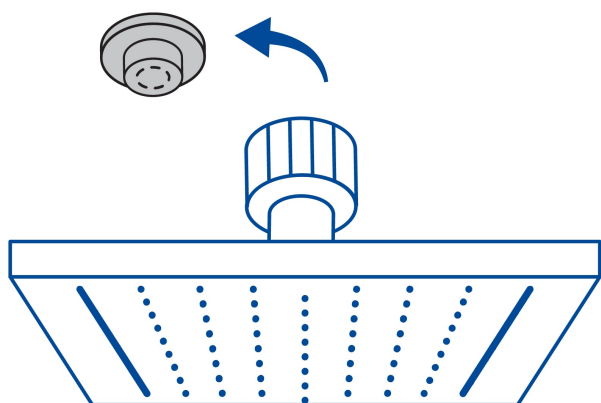

CÓDIGO: 47749 CLAVE: R-414SM

Regadera cuadrada 6", acero inox, sin brazo, negro, Túbig

- Ahorradora en baja presión
- Fabricada en acero inoxidable
- Cabeza articulada y boquillas de fácil limpieza
- Para mayor flujo de agua se puede retirar el reductor
- Funciona desde baja presión
- Grado ecológico

Grado ecológico

Articulada

Boquillas fácil limpieza

Certificaciones y garantías

- Cumple la norma NOM-008-CONAGUA

Especificaciones

Medida	6" (15 cm)
Acabado	Negro mate
Presión de trabajo mínima	0.25 kgf/cm ²
Conexión de entrada	1/2" - 14 NPT
Empaque individual	Caja

País de origen

Fabricado en China bajo las estrictas especificaciones de Truper

Imagenes complementarias

Para mayor flujo de agua se puede retirar el reductor