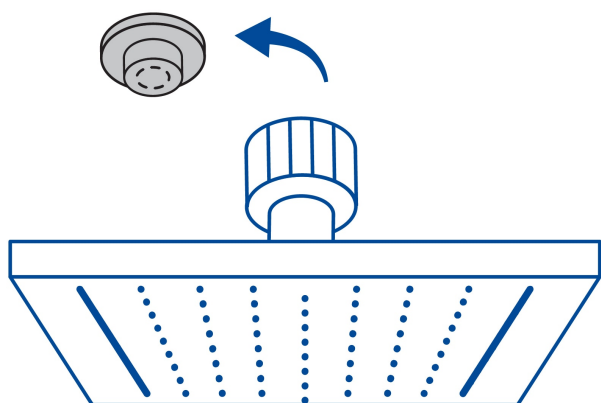

## Regadera cuadrada 6", acero inox, con brazo, negro, Túbig

- Ahorradora en baja presión
- Fabricada en acero inoxidable
- Cabeza articulada y boquillas de fácil limpieza
- Para mayor flujo de agua se puede retirar el reductor
- Funciona desde baja presión
- Grado ecológico

### Especificaciones

Medida	6" (15 cm)
Acabado	Negro mate
Presión de trabajo mínima	0.25 kgf/cm <sup>2</sup>
Conexión de entrada	1/2" - 14 NPT
Brazo de pared	30 cm
Diámetro del chapetón	58 mm
Empaque individual	Caja

## Imágenes complementarias

Para mayor flujo de agua se puede retirar el reductor