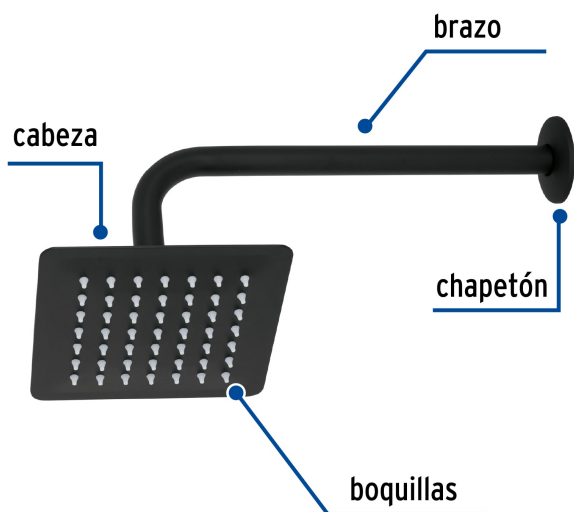

FOSET.

CÓDIGO: 47748 CLAVE: R-414M

## Regadera cuadrada 6", acero inox, con brazo, negro, Túbig

- Ahorradora en baja presión
- Fabricada en acero inoxidable
- Cabeza articulada y boquillas de fácil limpieza
- Para mayor flujo de agua se puede retirar el reductor
- Funciona desde baja presión
- Grado ecológico

### Especificaciones

Medida	6" (15 cm)
Acabado	Negro mate
Presión de trabajo mínima	0.25 kgf/cm <sup>2</sup>
Conexión de entrada	1/2" - 14 NPT
Brazo de pared	30 cm
Diámetro del chapetón	58 mm
Empaque individual	Caja

## Imágenes complementarias

Para mayor flujo de agua se puede retirar el reductor