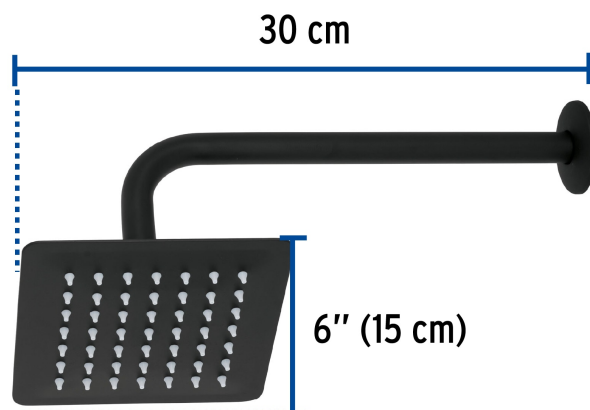

Imágenes complementarias

Para mayor flujo de agua se puede retirar el reductor