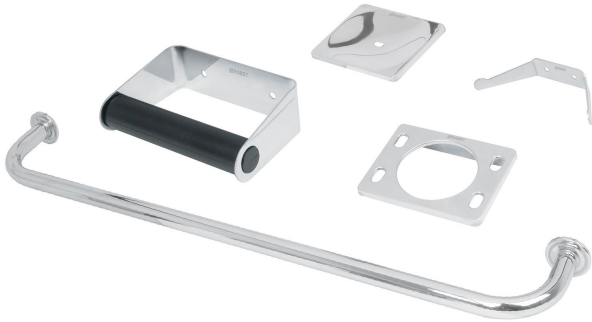

**JUEGO ACCESORIOS BAÑO, 5 PIEZAS,
BASIC****FOSET.**CÓDIGO: **49255**CLAVE: **A-800****CARACTERÍSTICAS**

- Fabricados en acero inoxidable
- Con triple capa de cromo para mayor brillo y resistencia

USOS

- Para baño

ESPECIFICACIONES

Acabado	Cromado
Peso	410 g
Inner	2
Empaque individual	Caja
Master	12
Pallet	144

INCLUYE

1 Gancho doble

1 Portarollo

1 Porta vaso cepillero

1 Jabonera

1 Toallero de barra de 60 cm