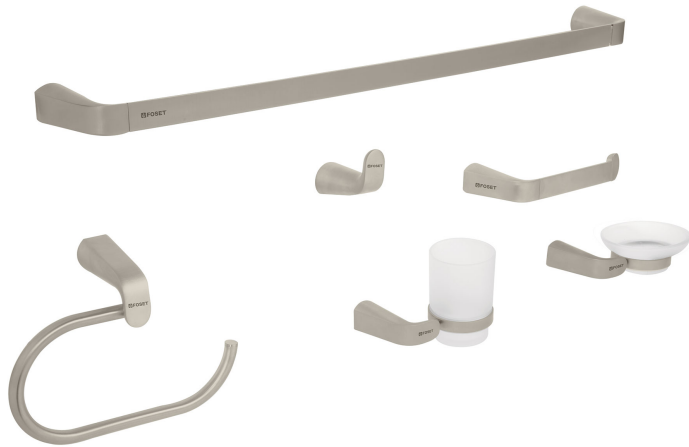

JUEGO DE ACCESORIOS PARA BAÑO, SATINADO, 6 PIEZAS, RIVIERA

CÓDIGO: **45226**

CLAVE: **RIA-7000N**

CARACTERÍSTICAS

- Fabricados en latón para máxima duración
- Vaso y plato fabricados de vidrio esmerilado

ESPECIFICACIONES

Acabado	Satín (PVD)
Peso	1 900 g
Empaque individual	Caja
Caja	1
Master	12

INCLUYE

- 1 Gancho**
- 1 Portarrollo**
- 1 Portavaso cepillero con vaso**
- 1 Jabonera con plato**
- 1 Toallero de barra**
- 1 Toallero de argolla**
- 12 Tornillos**
- 12 Taquetes**