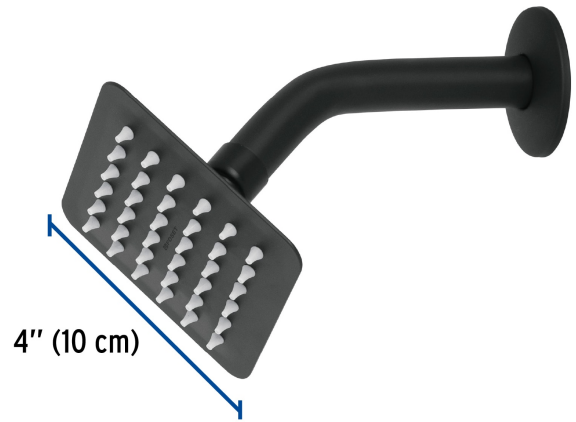

CÓDIGO: 47746 CLAVE: R-413M

Regadera cuadrada 4", acero inox, con brazo, negro, Túbig

- Ahorradora en baja presión
- Fabricada en acero inoxidable
- Cabeza articulada y boquillas de fácil limpieza
- Para mayor flujo de agua se puede retirar el reductor
- Funciona desde baja presión
- Grado ecológico

Grado ecológico

Articulada

Boquillas fácil limpieza

Certificaciones y garantías

- Cumple la norma NOM-008-CONAGUA

Especificaciones

Medida	4" (10 cm)
Acabado	Negro mate
Presión de trabajo mínima	0.25 kgf/cm ²
Conexión de entrada	1/2" - 14 NPT
Brazo de pared	16 cm
Diámetro del chapetón	58 mm
Empaque individual	Caja

País de origen

Fabricado en China bajo las estrictas especificaciones de Truper

Imágenes complementarias

Para mayor flujo de agua se puede retirar el reductor