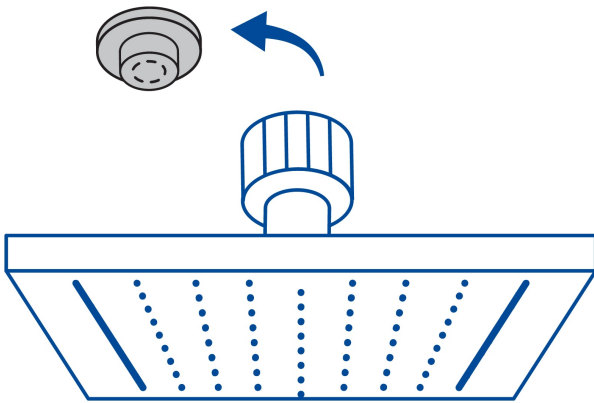

CÓDIGO: 47746 CLAVE: R-413M

Regadera cuadrada 4", acero inox, con brazo, negro, Túbig

- Ahorradora en baja presión
- Fabricada en acero inoxidable
- Cabeza articulada y boquillas de fácil limpieza
- Para mayor flujo de agua se puede retirar el reductor
- Funciona desde baja presión
- Grado ecológico

Grado ecológico

Articulada

Boquillas fácil limpieza

Certificaciones y garantías

- Cumple la norma NOM-008-CONAGUA

Especificaciones

Medida	4" (10 cm)
Acabado	Negro mate
Presión de trabajo mínima	0.25 kgf/cm ²
Conexión de entrada	1/2" - 14 NPT
Brazo de pared	16 cm
Diámetro del chapetón	58 mm
Empaque individual	Caja

País de origen

Fabricado en China bajo las estrictas especificaciones de Truper

Imágenes complementarias

Para mayor flujo de agua se puede retirar el reductor