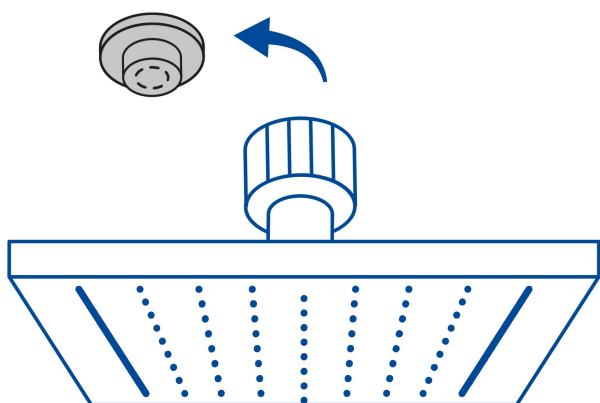

CÓDIGO: 47745 CLAVE: R-415SN

Regadera cuadrada 8", acero inox, sin brazo, satín, Túbig

- Ahorradora en baja presión
- Fabricada en acero inoxidable
- Cabeza articulada y boquillas de fácil limpieza
- Para mayor flujo de agua se puede retirar el reductor
- Funciona desde baja presión
- Grado ecológico

Grado ecológico

Articulada

Boquillas fácil limpieza

Certificaciones y garantías

- Cumple la norma NOM-008-CONAGUA

Especificaciones

Medida	8" (20 cm)
Acabado	Satín
Presión de trabajo mínima	0.25 kgf/cm ²
Conexión de entrada	1/2" - 14 NPT
Empaque individual	Caja

País de origen

Fabricado en China bajo las estrictas especificaciones de Truper

Imagenes complementarias

Para mayor flujo de agua se puede retirar el reductor