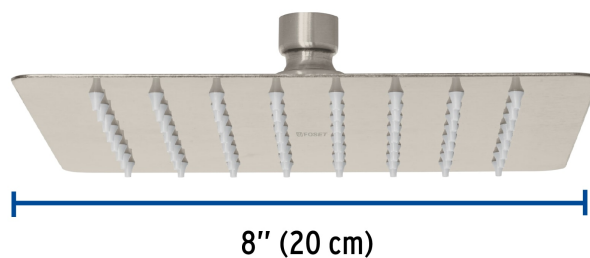

CÓDIGO: 47745 CLAVE: R-415SN

Regadera cuadrada 8", acero inox, sin brazo, satín, Túbig

- Ahorradora en baja presión
- Fabricada en acero inoxidable
- Cabeza articulada y boquillas de fácil limpieza
- Para mayor flujo de agua se puede retirar el reductor
- Funciona desde baja presión
- Grado ecológico

Grado ecológico

Articulada

Boquillas fácil limpieza

Certificaciones y garantías

- Cumple la norma NOM-008-CONAGUA

Especificaciones

Medida	8" (20 cm)
Acabado	Satín
Presión de trabajo mínima	0.25 kgf/cm ²
Conexión de entrada	1/2" - 14 NPT
Empaque individual	Caja

País de origen

Fabricado en China bajo las estrictas especificaciones de Truper

Imagenes complementarias

Para mayor flujo de agua se puede retirar el reductor