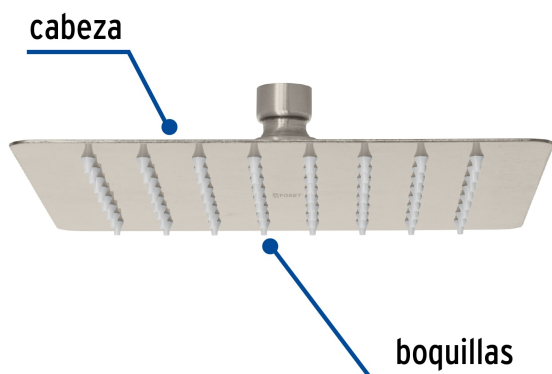

CÓDIGO: 47745 CLAVE: R-415SN

Regadera cuadrada 8", acero inox, sin brazo, satín, Túbig

- Ahorradora en baja presión
- Fabricada en acero inoxidable
- Cabeza articulada y boquillas de fácil limpieza
- Para mayor flujo de agua se puede retirar el reductor
- Funciona desde baja presión
- Grado ecológico

Grado ecológico

Articulada

Boquillas fácil limpieza

Certificaciones y garantías

- Cumple la norma NOM-008-CONAGUA

Especificaciones

Medida	8" (20 cm)
Acabado	Satín
Presión de trabajo mínima	0.25 kgf/cm ²
Conexión de entrada	1/2" - 14 NPT
Empaque individual	Caja

País de origen

Fabricado en China bajo las estrictas especificaciones de Truper

Imagenes complementarias

Para mayor flujo de agua se puede retirar el reductor