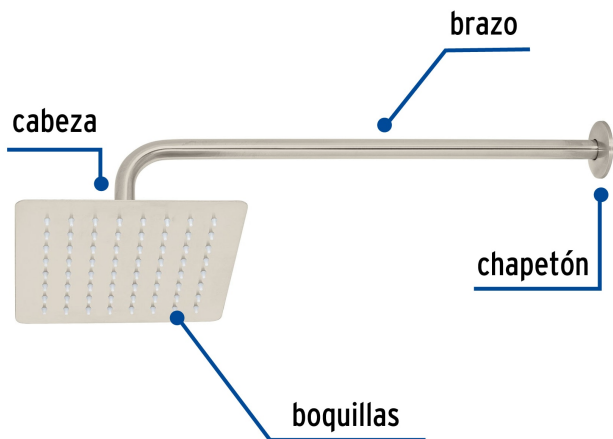

CÓDIGO: 47744 CLAVE: R-415N

Regadera cuadrada 8", acero inox, con brazo, satín, Túbig

- Ahorradora en baja presión
- Fabricada en acero inoxidable
- Cabeza articulada y boquillas de fácil limpieza
- Para mayor flujo de agua se puede retirar el reductor
- Funciona desde baja presión
- Grado ecológico

Grado ecológico

Articulada

Boquillas fácil limpieza

Certificaciones y garantías

- Cumple la norma NOM-008-CONAGUA

Especificaciones

Medida	8" (20 cm)
Acabado	Satín
Presión de trabajo mínima	0.25 kgf/cm ²
Conexión de entrada	1/2" - 14 NPT
Brazo de pared	50 cm
Diámetro del chapetón	58 mm
Empaque individual	Caja

País de origen

Fabricado en China bajo las estrictas especificaciones de Truper

Imágenes complementarias

Para mayor flujo de agua se puede retirar el reductor