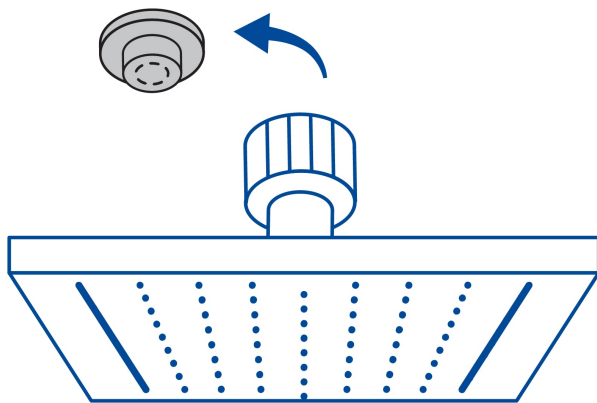

CÓDIGO: 47744 CLAVE: R-415N

Regadera cuadrada 8", acero inox, con brazo, satín, Túbig

- Ahorradora en baja presión
- Fabricada en acero inoxidable
- Cabeza articulada y boquillas de fácil limpieza
- Para mayor flujo de agua se puede retirar el reductor
- Funciona desde baja presión
- Grado ecológico

Grado ecológico

Articulada

Boquillas fácil limpieza

Certificaciones y garantías

- Cumple la norma NOM-008-CONAGUA

Especificaciones

Medida	8" (20 cm)
Acabado	Satín
Presión de trabajo mínima	0.25 kgf/cm ²
Conexión de entrada	1/2" - 14 NPT
Brazo de pared	50 cm
Diámetro del chapetón	58 mm
Empaque individual	Caja

País de origen

Fabricado en China bajo las estrictas especificaciones de Truper

Imágenes complementarias

Para mayor flujo de agua se puede retirar el reductor