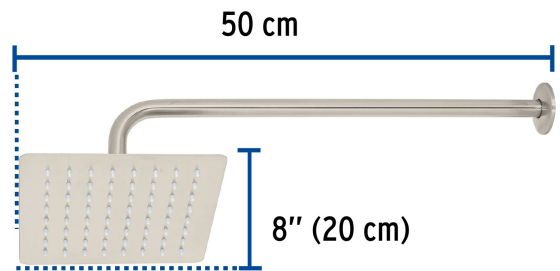

CÓDIGO: 47744 CLAVE: R-415N

Regadera cuadrada 8", acero inox, con brazo, satín, Túbig

- Ahorradora en baja presión
- Fabricada en acero inoxidable
- Cabeza articulada y boquillas de fácil limpieza
- Para mayor flujo de agua se puede retirar el reductor
- Funciona desde baja presión
- Grado ecológico

Grado ecológico

Articulada

Boquillas fácil limpieza

Certificaciones y garantías

- Cumple la norma NOM-008-CONAGUA

Especificaciones

Medida	8" (20 cm)
Acabado	Satín
Presión de trabajo mínima	0.25 kgf/cm ²
Conexión de entrada	1/2" - 14 NPT
Brazo de pared	50 cm
Diámetro del chapetón	58 mm
Empaque individual	Caja

País de origen

Fabricado en China bajo las estrictas especificaciones de Truper

Imágenes complementarias

Para mayor flujo de agua se puede retirar el reductor