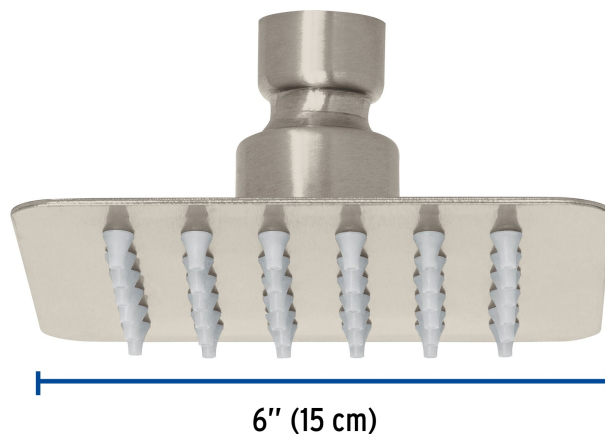

CÓDIGO: 47741 CLAVE: R-413SN

Regadera cuadrada 4", acero inox, sin brazo, satín, Túbig

- Ahorradora en baja presión
- Fabricada en acero inoxidable
- Cabeza articulada y boquillas de fácil limpieza
- Para mayor flujo de agua se puede retirar el reductor
- Funciona desde baja presión
- Grado ecológico

Grado ecológico

Articulada

Boquillas fácil limpieza

Certificaciones y garantías

- Cumple la norma NOM-008-CONAGUA

Especificaciones

Medida	4" (10 cm)
Acabado	Satín
Presión de trabajo mínima	0.25 kgf/cm ²
Conexión de entrada	1/2" - 14 NPT
Empaque individual	Caja

País de origen

Fabricado en China bajo las estrictas especificaciones de Truper

Imágenes complementarias

Para mayor flujo de agua se puede retirar el reductor