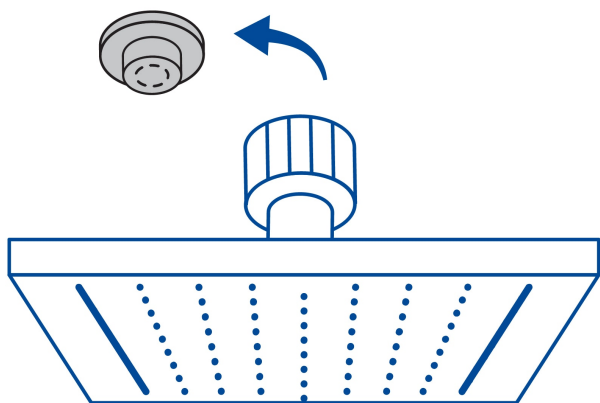

CÓDIGO: 47741 CLAVE: R-413SN

Regadera cuadrada 4", acero inox, sin brazo, satín, Túbig

- Ahorradora en baja presión
- Fabricada en acero inoxidable
- Cabeza articulada y boquillas de fácil limpieza
- Para mayor flujo de agua se puede retirar el reductor
- Funciona desde baja presión
- Grado ecológico

Grado ecológico

Articulada

Boquillas fácil limpieza

Certificaciones y garantías

- Cumple la norma NOM-008-CONAGUA

Especificaciones

Medida	4" (10 cm)
Acabado	Satín
Presión de trabajo mínima	0.25 kgf/cm ²
Conexión de entrada	1/2" - 14 NPT
Empaque individual	Caja

País de origen

Fabricado en China bajo las estrictas especificaciones de Truper

Imágenes complementarias

Para mayor flujo de agua se puede retirar el reductor