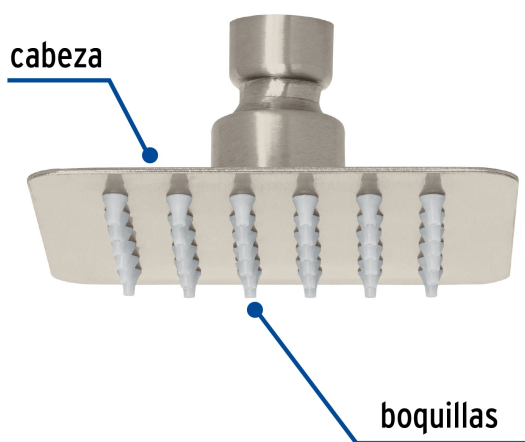

CÓDIGO: 47741 CLAVE: R-413SN

Regadera cuadrada 4", acero inox, sin brazo, satín, Túbig

- Ahorradora en baja presión
- Fabricada en acero inoxidable
- Cabeza articulada y boquillas de fácil limpieza
- Para mayor flujo de agua se puede retirar el reductor
- Funciona desde baja presión
- Grado ecológico

Grado ecológico

Articulada

Boquillas fácil limpieza

Certificaciones y garantías

- Cumple la norma NOM-008-CONAGUA

Especificaciones

Medida	4" (10 cm)
Acabado	Satín
Presión de trabajo mínima	0.25 kgf/cm ²
Conexión de entrada	1/2" - 14 NPT
Empaque individual	Caja

País de origen

Fabricado en China bajo las estrictas especificaciones de Truper

Imágenes complementarias

Para mayor flujo de agua se puede retirar el reductor