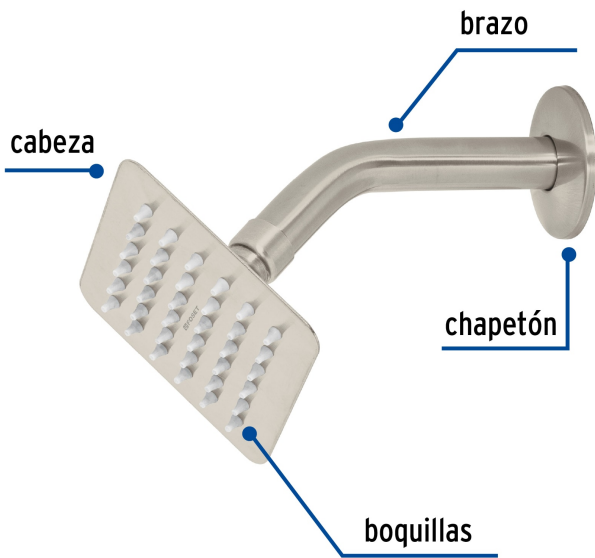

CÓDIGO: 47740 CLAVE: R-413N

Regadera cuadrada 4", acero inox, con brazo, satín, Túbig

- Ahorradora en baja presión
- Fabricada en acero inoxidable
- Cabeza articulada y boquillas de fácil limpieza
- Para mayor flujo de agua se puede retirar el reductor
- Funciona desde baja presión
- Grado ecológico

Articulada

Boquillas fácil limpieza

Certificaciones y garantías

- Cumple la norma NOM-008-CONAGUA

Especificaciones

Medida	4" (10 cm)
Acabado	Satín
Presión de trabajo mínima	0.25 kgf/cm ²
Conexión de entrada	1/2" - 14 NPT
Brazo de pared	16 cm
Diámetro del chapetón	58 mm
Empaque individual	Caja

País de origen

Fabricado en China bajo las estrictas especificaciones de Truper

Imágenes complementarias

Para mayor flujo de agua se puede retirar el reductor