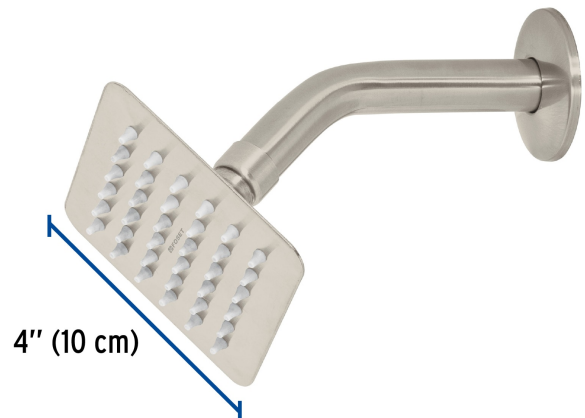

Imágenes complementarias

Para mayor flujo de agua se puede retirar el reductor