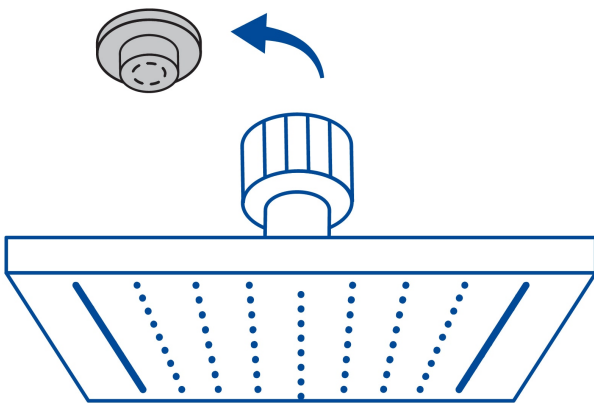

CÓDIGO: 47740 CLAVE: R-413N

Regadera cuadrada 4", acero inox, con brazo, satín, Túbig

- Ahorradora en baja presión
- Fabricada en acero inoxidable
- Cabeza articulada y boquillas de fácil limpieza
- Para mayor flujo de agua se puede retirar el reductor
- Funciona desde baja presión
- Grado ecológico

Articulada

Boquillas fácil limpieza

Certificaciones y garantías

- Cumple la norma NOM-008-CONAGUA

Especificaciones

Medida	4" (10 cm)
Acabado	Satín
Presión de trabajo mínima	0.25 kgf/cm ²
Conexión de entrada	1/2" - 14 NPT
Brazo de pared	16 cm
Diámetro del chapetón	58 mm
Empaque individual	Caja

País de origen

Fabricado en China bajo las estrictas especificaciones de Truper

Imágenes complementarias

Para mayor flujo de agua se puede retirar el reductor