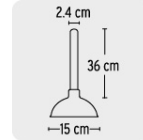

CARACTERÍSTICAS

- Copa fabricada de resina de PVC en color negro
- Mango de madera

USOS

- Destapa tuberías sencillas, como las de lavabo, fregadero o W.C. domésticos

ESPECIFICACIONES

Master	48
Altura	36 cm
Diámetro de la copa	15 cm
Diámetro del mango	2.4 cm
Empaque individual	Granel
Inner	3
Pallet	360