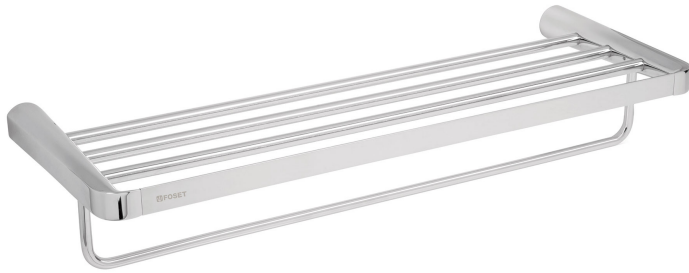

**TOALLERO REPISAS PORTATOALLA,
CROMADO, LÍNEA RIVIERA**CÓDIGO: **45210**CLAVE: **RIA-78****CARACTERÍSTICAS**

- Fabricado en latón para máxima duración
- Con triple capa de cromo para mayor brillo y resistencia

ESPECIFICACIONES

Acabado	Cromo
Peso	1 870 g
Empaque individual	Caja
Caja	1
Master	4

INCLUYE

2 Tornillos
2 Taquetes
1 Llave allen