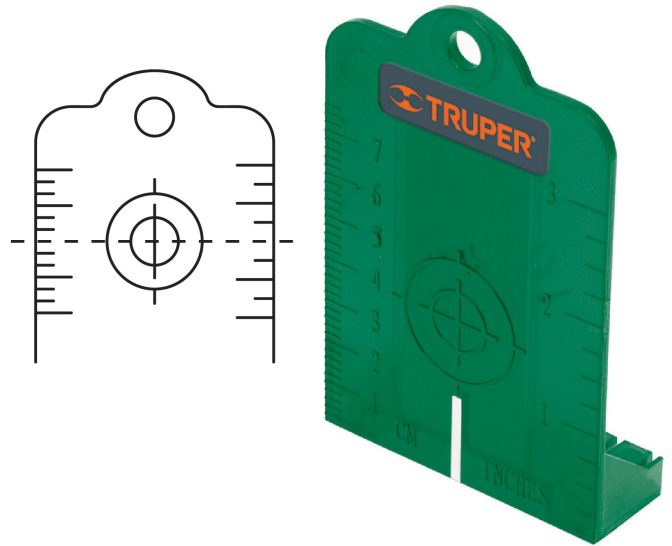

Placa de medición