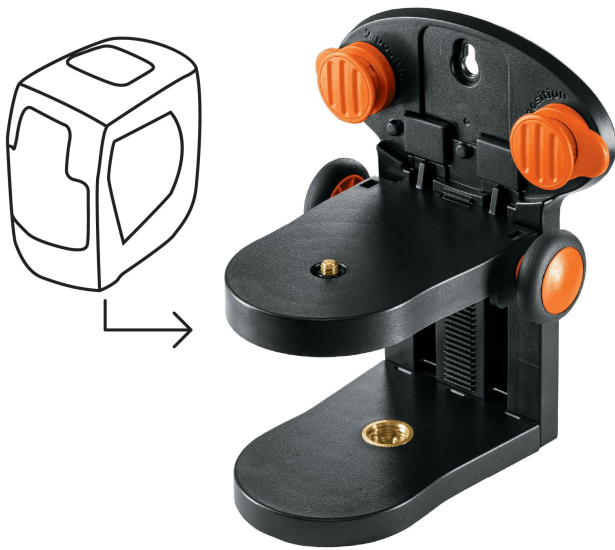

Soporte magnético