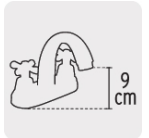

1/4 de Vuelta

Distancia entre taladros

Vivienda ecológica

Aireador ahorro y suavidad

### ESPECIFICACIONES

|                                  |                          |
|----------------------------------|--------------------------|
| <b>Distancia entre taladros</b>  | 4"                       |
| <b>Presión mínima requerida</b>  | 0.25 kgf/cm <sup>2</sup> |
| <b>Tipo de cierre (giro)</b>     | 1/4 de vuelta (90°)      |
| <b>Dimensiones de la charola</b> | 5.3 cm x 15.0 cm         |
| <b>Peso</b>                      | 760 g                    |
| <b>Inner</b>                     | 1                        |
| <b>Empaque individual</b>        | Caja                     |
| <b>Master</b>                    | 24                       |