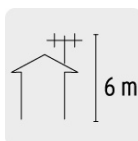

Se recomienda instalar mínimo a 6 m de altura

CUIDADOS

- Se recomienda instalar mínimo a 6 m de altura
- Mantenga la fuente de energía por lo menos a 1 m de distancia del televisor y apáguelo mientras no esté en uso