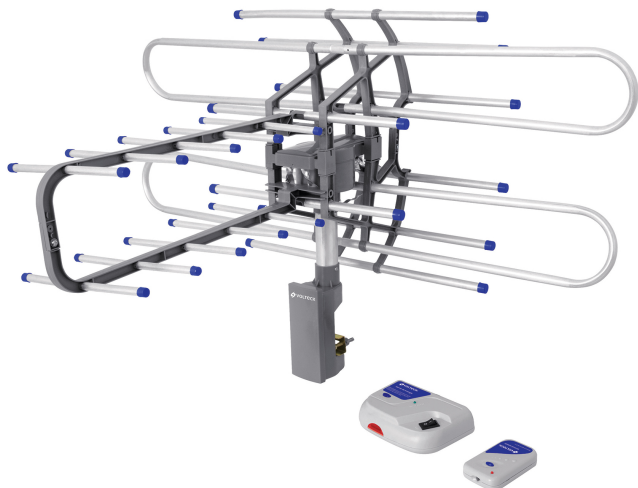

ANTENA AÉREA PARA TV, GIRATORIA 360 GRADOS A CONTROL REMOTO

VOLTECK.CÓDIGO: **48115**CLAVE: **ANGI-360**

CARACTERÍSTICAS

- Estructura sólida a prueba de humedad
- Amplificador interno de alta ganancia, alta sensibilidad y alto ruido
- Recibe canales HD locales, análogos (VHF), digitales (UHF) y señales de radio digital (DAB)
- Alcance de 50 km
- Rotación con control remoto a 360°
- Puede conectarse más de 1 TV

USOS

- Para uso en exteriores
- Recepción y transmisión de información para diferentes señales aéreas
- Para disfrutar de tus programas preferidos con señal de alta definición

Alta definición

Señales UHF, VHF, DAB

Se recomienda instalar mínimo a 6 m de altura

CUIDADOS

- Se recomienda instalar mínimo a 6 m de altura
- Mantenga la fuente de energía por lo menos a 1 m de distancia del televisor y apáguelo mientras no esté en uso

INCLUYE

Fuente de energía
Control remoto
Accesorios de montaje
Cable coaxial