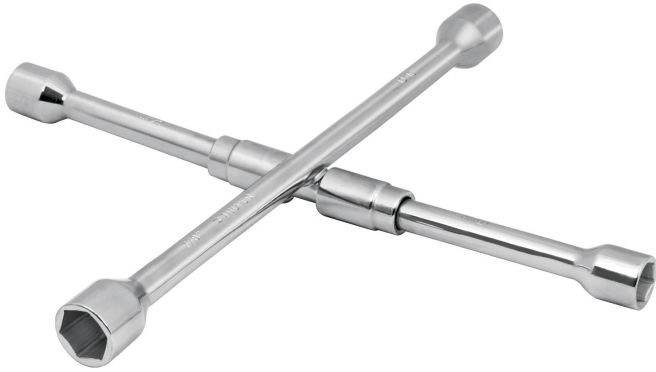

LLAVE DE CRUZ PARA AUTO, 14", PLEGABLE

CÓDIGO: **15484**

CLAVE: **LLCR-14X**

CARACTERÍSTICAS

- Fabricada en acero con acabado pulido y cromado
- Plegable
- Tamaño de bocas: 17 mm, 3/4", 13/16", 7/8"

NORMA

- Excede la norma especificación federal: GGG-W-644b / DIN-899 (Certificado no disponible)

ESPECIFICACIONES

Medida	14" (36 cm)
Empaque individual	Funda
Caja	3
Master	12