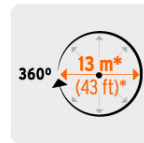

REGADERA GIRATORIA CON 3 BRAZOS COLOR NATURAL

CÓDIGO: **10303**CLAVE: **REG-3X**

CARACTERÍSTICAS

- Base fabricada en zamak
- 3 Brazos de aluminio con mayor resistencia que aseguran una cobertura total del área de riego

Área de riego

APLICACIONES

- Para jardinería

ESPECIFICACIONES

Pallet	576
Color de brazos	Aluminio
Presión de trabajo	40 a 50 PSI
Entrada de agua	3/4"
Empaque individual	Caja
Inner	6
Master	48