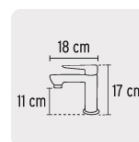

NORMA

- Cumple la norma NMX-C-415-ONNCCE

ESPECIFICACIONES

Acabado	Satín (PVD)
Tipo de mezcladora	Baja presión
Rango de presión de trabajo	25 kPa a 98 kPa (0.25 kg/cm² a 1.0 kg/cm²)
Peso	1 300 g
Empaque individual	Caja
Inner	1
Master	4