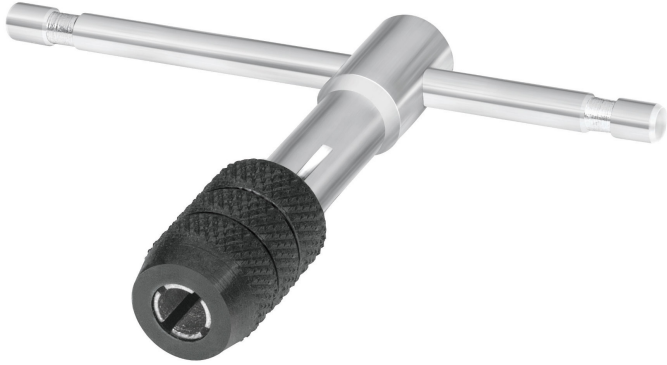

**MANERAL EN T PARA MACHUELO 3/16"**CÓDIGO: **11438**CLAVE: **MAN-T-3/16**

\*La foto del producto no necesariamente corresponde a la medida del producto

**CARACTERÍSTICAS**

- Cuerpo fabricado en acero al carbono
- Mordaza pavonada anticorrosión
- Barra corrediza para mayor palanca
- Tipo broquero

**ESPECIFICACIONES**

<b>Medida</b>	3/16" (4.7 mm)
<b>Caja</b>	6
<b>Empaque individual</b>	Caja
<b>Master</b>	36