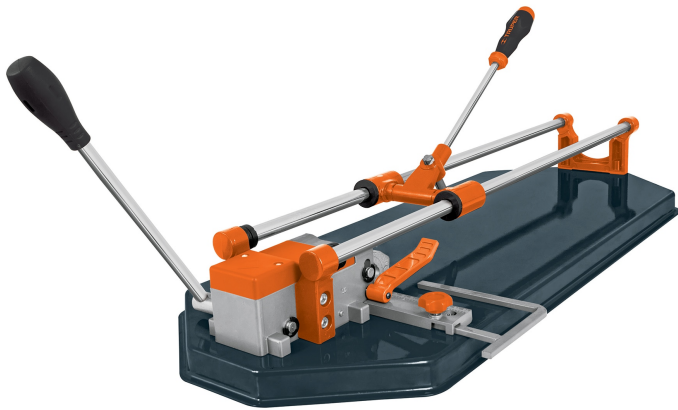

CORTADOR DE AZULEJO CON BALEROS, 60 CM (23"), TRUPER EXPERT

TRUPER®CÓDIGO: **15825**CLAVE: **CAZ-60X2**

CARACTERÍSTICAS

- Balancín de acero
- Barras (rieles) fabricadas en acero sólido
- Sistema de rompimiento que requiere menos esfuerzo y facilita el rompimiento de la loseta
- Correderas con balero para un rayado uniforme
- Ajuste a 6 posiciones de altura para diferente espesor de azulejo
- Equipado con cuchillas de corte reemplazable, con recubrimiento de titanio, más resistentes
- Para cortar y romper mosaicos (azulejos) esmaltados

Ajustable a 6 posiciones de altura para diferente espesor de azulejo

Corredera con baleros

ESPECIFICACIONES

Capacidad de corte

14 mm

Espesor de la base

2.3 mm

Diámetro de barras	16 mm
Largo	85.6 cm
Ancho	33.5 cm
Peso	11.6 kg
Empaque individual	Caja
Caja	1
Pallet	24

INCLUYE

Cuchillas de 8 y 10 mm