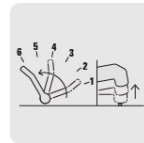

CORTADOR DE AZULEJO CON BALEROS, 60 CM (23"), TRUPER EXPERT

TRUPER®CÓDIGO: **15825**CLAVE: **CAZ-60X2**

CARACTERÍSTICAS

- Balancín de acero
- Barras (rieles) fabricadas en acero sólido
- Sistema de rompimiento que requiere menos esfuerzo y facilita el rompimiento de la loseta
- Correderas con balero para un rayado uniforme
- Ajuste a 6 posiciones de altura para diferente espesor de azulejo
- Equipado con cuchillas de corte reemplazable, con recubrimiento de titanio, más resistentes
- Para cortar y romper mosaicos (azulejos) esmaltados

Ajustable a 6 posiciones de altura para diferente espesor de azulejo

Corredera con baleros

ESPECIFICACIONES

Capacidad de corte

14 mm

Espesor de la base

2.3 mm

Diámetro de barras	16 mm
Largo	85.6 cm
Ancho	33.5 cm
Peso	11.6 kg
Empaque individual	Caja
Caja	1
Pallet	24