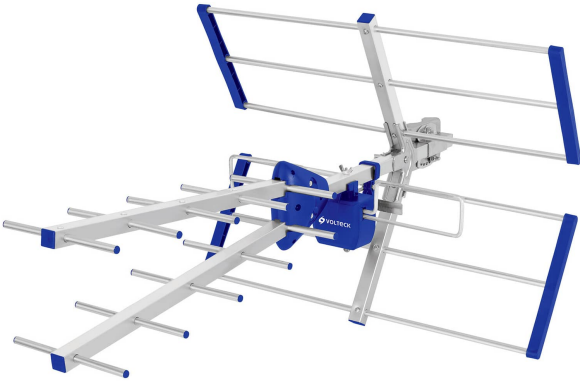

ANTENA AÉREA PARA EXTERIOR, 21 ELEMENTOS

VOLTECK.

CÓDIGO: **48124**

CLAVE: **ANAE-21**

CARACTERÍSTICAS

- Cuerpo de aluminio
- Pre-armada para fácil instalación
- Recibe canales HD locales y digitales (UHF)
- Alcance de 95 km

Alta definición

Señales UHF

Se recomienda
instalar a 6 m
de altura

APLICACIONES

- Para uso en exteriores
- Recepción y transmisión de información para diferentes señales aéreas
- Para disfrutar de tus programas preferidos con señal de alta definición

CUIDADOS

- Se recomienda instalar a 6 m de altura
- No fijar el mástil a estructuras metálicas

ESPECIFICACIONES

Señales	UHF
Frecuencia	470 ~ 862 MHz
Ganancia	9.5-15 dB
Impedancia	75 Ohms
Empaque individual	Caja
Inner	1
Master	8
Pallet	128