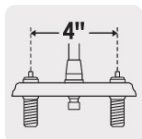

MEZCLADORA PARA LAVABO DE 4", TIPO BAR, ELEMENT

FOSET.

CÓDIGO: **49930**

CLAVE: **ELM-43**

CARACTERÍSTICAS

- Funciona con baja presión
- Fabricada de latón para máxima duración
- Manerales metálicos
- Cartucho cerámico de suave y fácil apertura

Triple-cromo, brillo y resistencia

1/4 de Vuelta

Distancia entre taladros

Vivienda ecológica

Aireador, ahorro y suavidad

NORMA

- Cumple la norma NMX-C-415-ONNCCE

ESPECIFICACIONES

Pallet	180
Acabado	Cromo
Distancia entre taladros	4"
Presión mínima requerida	0.25 kg/cm ²
Tipo de cierre (giro)	1/4 de vuelta (90°)
Dimensiones de la charola	5.8 cm x 15.7 cm
Peso	920 g
Empaque individual	Caja