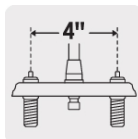

MEZCLADORA PARA LAVABO, HEXAGONALES, CUELLO CURVO, BASIC

FOSET.

CÓDIGO: **49236**

CLAVE: **M-050**

CARACTERÍSTICAS

- Funciona con baja presión
- Cuerpo de latón para máxima duración
- Manerales metálicos, cuello y charola de acero inoxidable
- Cartucho cerámico de suave y fácil apertura

Triple-cromo, brillo y resistencia

1/4 de Vuelta

Distancia entre taladros

VIVIENDA ECOLÓGICA

Aireador Ahorro y suavidad

NORMA

- Cumple la norma NMX-C-415-ONNCCE

ESPECIFICACIONES

Distancia entre taladros	4"
Presión mínima requerida	0.25 kg/cm ²
Tipo de cierre (giro)	1/4 de vuelta (90°)
Dimensiones de la charola	4.6 cm x 14.7 cm
Peso	460 g
Empaque individual	Caja
Inner	4
Master	24