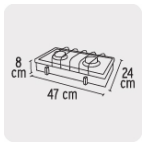

PARILLA DE GAS, 2 QUEMADORES, COLOR NEGRO

FOSET.

CÓDIGO: **48146**

CLAVE: **PAGA-2N**

CARACTERÍSTICAS

- Fabricada en acero
- Encendido manual con controles de temperatura ajustables
- Perillas con válvula de seguridad
- Cubierta, parrilla y quemadores porcelanizados
- De sobreponer
- Cubierta superior y parrilla desmontables

Gas L.P.

NORMA

- Cumple las normas: NOM-010-SESH/ NOM-025-ENER

ESPECIFICACIONES

Color	Negro
Empaque individual	Caja
Inner	1
Pallet	64