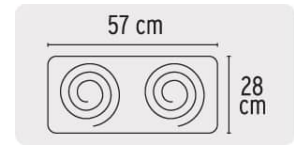

PARRILLA ELÉCTRICA 2 QUEMADORES, CUADRADA

VOLTECK.

CÓDIGO: **48127**

CLAVE: **PAEL-2C**

APLICACIONES

- Ideal para usarse en el hogar

CUIDADOS

- No se use en condiciones de humedad
- Desconecte la parrilla del tomacorriente cuando no esté en uso y antes de limpiarla

CARACTERÍSTICAS

- Cuerpo de acero, y resistencias de acero inoxidable
- Carcasa de tacto frío
- 6 Niveles de temperatura
- Luces indicadoras de encendido
- Superficies laterales que no se calientan
- Control de temperatura ajustable
- Termostato que regula la temperatura, se apaga al llegar a la temperatura indicada y se enciende para mantenerla
- Fácil limpieza

NORMA

- Cumple la norma: NOM-003-SCFI

ESPECIFICACIONES

Potencia	1,550 W (775 W c/u)
Tensión	120 V
Frecuencia	60 Hz
Corriente	13 A (6.5 A c/u)
Numero de quemadores	2
Longitud	57 cm
Ancho	28 cm
Peso	2 090 g
Empaque individual	Caja
Inner	1
Master	4
Pallet	96