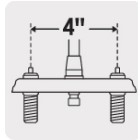

Distancia entre taladros