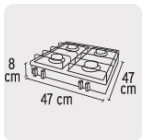

PARILLA DE GAS, 4 QUEMADORES, COLOR BLANCO

FOSET.

CÓDIGO: **48150**

CLAVE: **PAGA-4B**

CARACTERÍSTICAS

- Fabricada en acero
- Encendido manual con controles de temperatura ajustables
- Perillas con válvula de seguridad
- Cubierta, parrilla y quemadores porcelanizados
- De sobreponer
- Cubierta superior y parrilla desmontables

Gas L.P.

NORMA

- Cumple las normas: NOM-010-SESH/ NOM-025-ENER

ESPECIFICACIONES

Color	Blanco
Empaque individual	Caja
Inner	1
Pallet	40