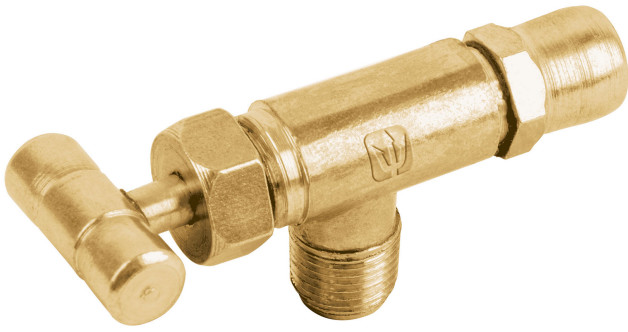

VÁLVULA HORIZONTAL CON MANERAL 1/8" PARA GAS LP

FOSET.

CÓDIGO: **49976**

CLAVE: **VGH-555**

CARACTERÍSTICAS

- Fabricada en latón para máxima duración
- Rosca macho NPT 1/8"

Para
fabricación de
estufones y
parrillas

ESPECIFICACIONES

Presión máxima	2.75 kPa / 0.40 PSI
Esprea	No. 70
Empaque individual	Granel
Inner	6
Master	36