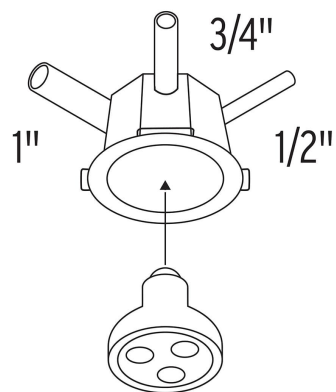

CÓDIGO: 40140 CLAVE: BOINM-1085

Mini bote integral 10 cm, aro interno de 8.5 cm, Volteck

- Fabricado en polietileno de alta densidad
- Aislante a la tensión eléctrica y anticorrosivo
- Tapa con pestañas que facilitan la instalación
- Permite amarrar fácilmente los conductores
- Para luminarios empotrados tipo spot y LED

Especificaciones

Entradas para tubo flexible	8 entradas (4 de 1/2" y 4 de 3/4")
Profundidad	10 cm
Diámetro interno	8.5 cm
Diámetro externo	12 cm
Empaque individual	Etiqueta
Inner	5
Master	90

Imágenes complementarias

Polipropileno
de alta densidad

Tapa con pestañas

Entradas para
tubo flexible: