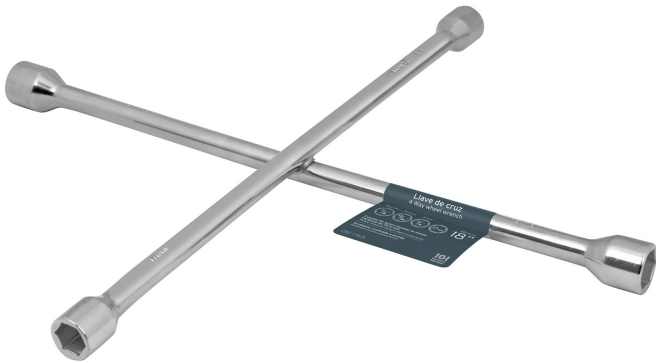

**LLAVE DE CRUZ PARA AUTO, 20"**CÓDIGO: **15481**CLAVE: **LLCR-20**

\*La foto del producto no necesariamente corresponde a la medida del producto

**CARACTERÍSTICAS**

- Fabricada en acero
- Con acabado pulido y cromado
- Tamaño de bocas: 17 mm, 3/4", 13/16", 7/8"

**NORMA**

- Excede la norma especificación federal: GGG-W-644b / DIN-899 (Certificado no disponible)

**ESPECIFICACIONES**

<b>Medida</b>	20" (51 cm)
<b>Empaque individual</b>	Etiqueta
<b>Caja</b>	3
<b>Master</b>	12
<b>Pallet</b>	384