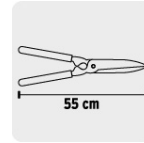

## TIJERA PARA PODA, CLASSIC, 55 CM, MANGO MADERA

CÓDIGO: **18377**CLAVE: **T-19**

### ESPECIFICACIONES

<b>Master</b>	18
<b>Longitud total</b>	55 cm
<b>Longitud de hoja</b>	22 cm
<b>Espesor de hoja</b>	4 mm
<b>Peso</b>	996 g
<b>Empaque individual</b>	Granel
<b>Inner</b>	3
<b>Pallet</b>	162