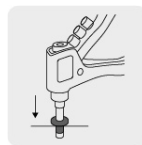

## Remachadora profesional 8", Truper Expert

- Boquillas de cambio rápido sin necesidad de herramienta
- Mango ergonómico antiderrapante
- Sistema de presión ajustable para remachado
- Fácil mantenimiento
- Para remaches de 3/32", 1/8", 5/32" y 3/16"

Boquillas de cambio rápido

Aplicación de remaches

### Especificaciones

**Largo**

8" (22 cm)

**Empaque individual**

Tarjeta plástica