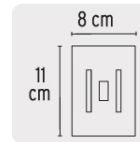

### ESPECIFICACIONES

<b>Pallet</b>	1152
<b>Flujo luminoso</b>	200 lm
<b>Duración de la batería en uso continuo</b>	5 Horas
<b>Alto</b>	11 cm
<b>Ancho</b>	8 cm
<b>Tipo de pilas</b>	3 Pilas alcalinas AAA (incluidas)
<b>Inner</b>	4
<b>Empaque individual</b>	Blíster
<b>Master</b>	72